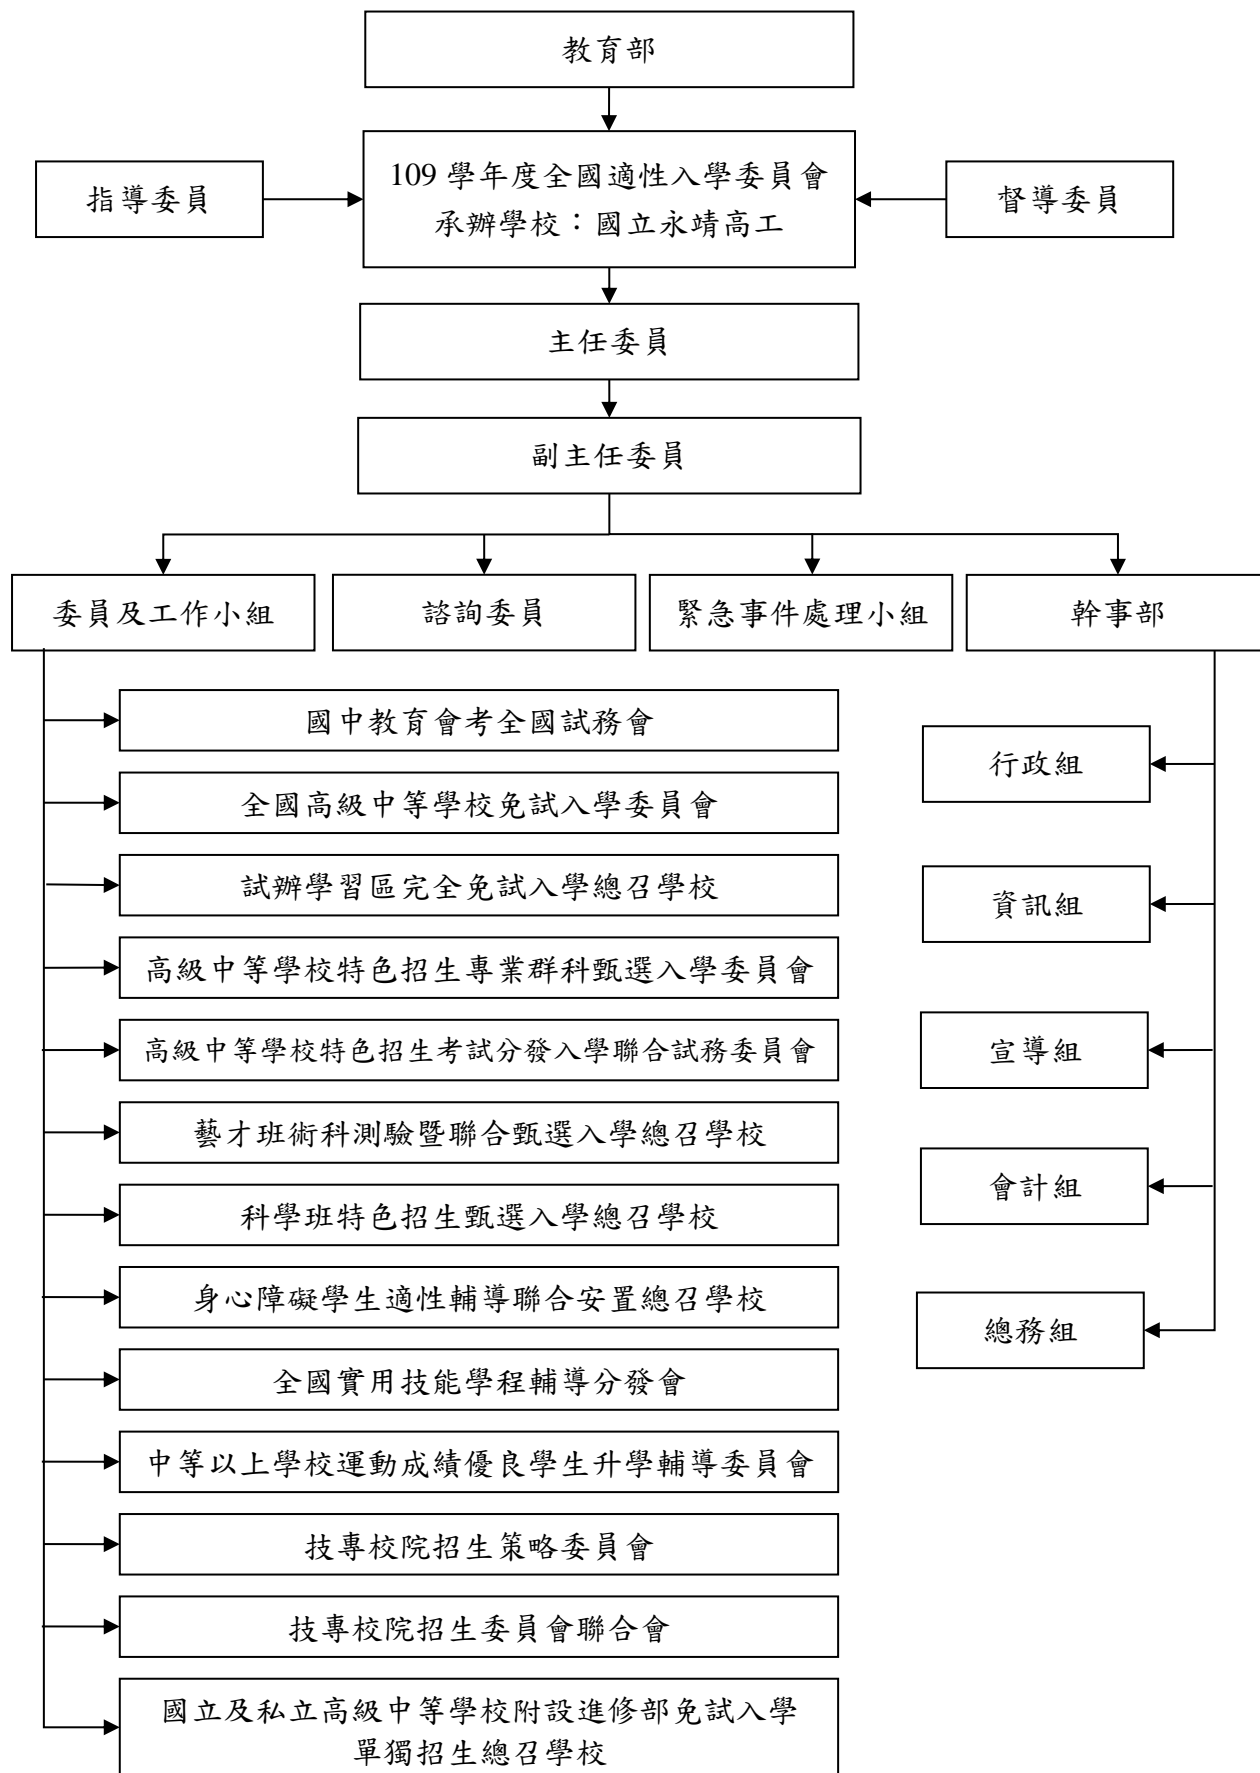

109 學年度全國高級中等學校及專科學校五年制適性入學委員會組織架構

109 學年度全國高級中等學校及專科學校五年制適性入學委員會主管機關

委員會	主管機關
國中教育會考全國試務會	教育部國教署 國中小組
全國高級中等學校及專科學校五年制適性入學委員會	教育部國教署 高中職組
全國高級中等學校免試入學委員會	
試辦學習區完全免試入學總召學校	
高級中等學校特色招生專業群科甄選入學委員會	
高級中等學校特色招生考試分發入學聯合試務委員會	
科學班特色招生甄選入學總召學校	
全國實用技能學程輔導分發會	
國立及私立高級中等學校附設進修部免試入學單獨招生總召學校	
藝才班術科測驗暨聯合甄選入學總召學校	教育部師藝司
身心障礙學生適性輔導聯合安置總召學校	教育部國教署 原民特教組
技專校院招生策略委員會	教育部技職司
技專校院招生委員會聯合會	
中等以上學校運動成績優良學生升學輔導委員會	教育部體育署